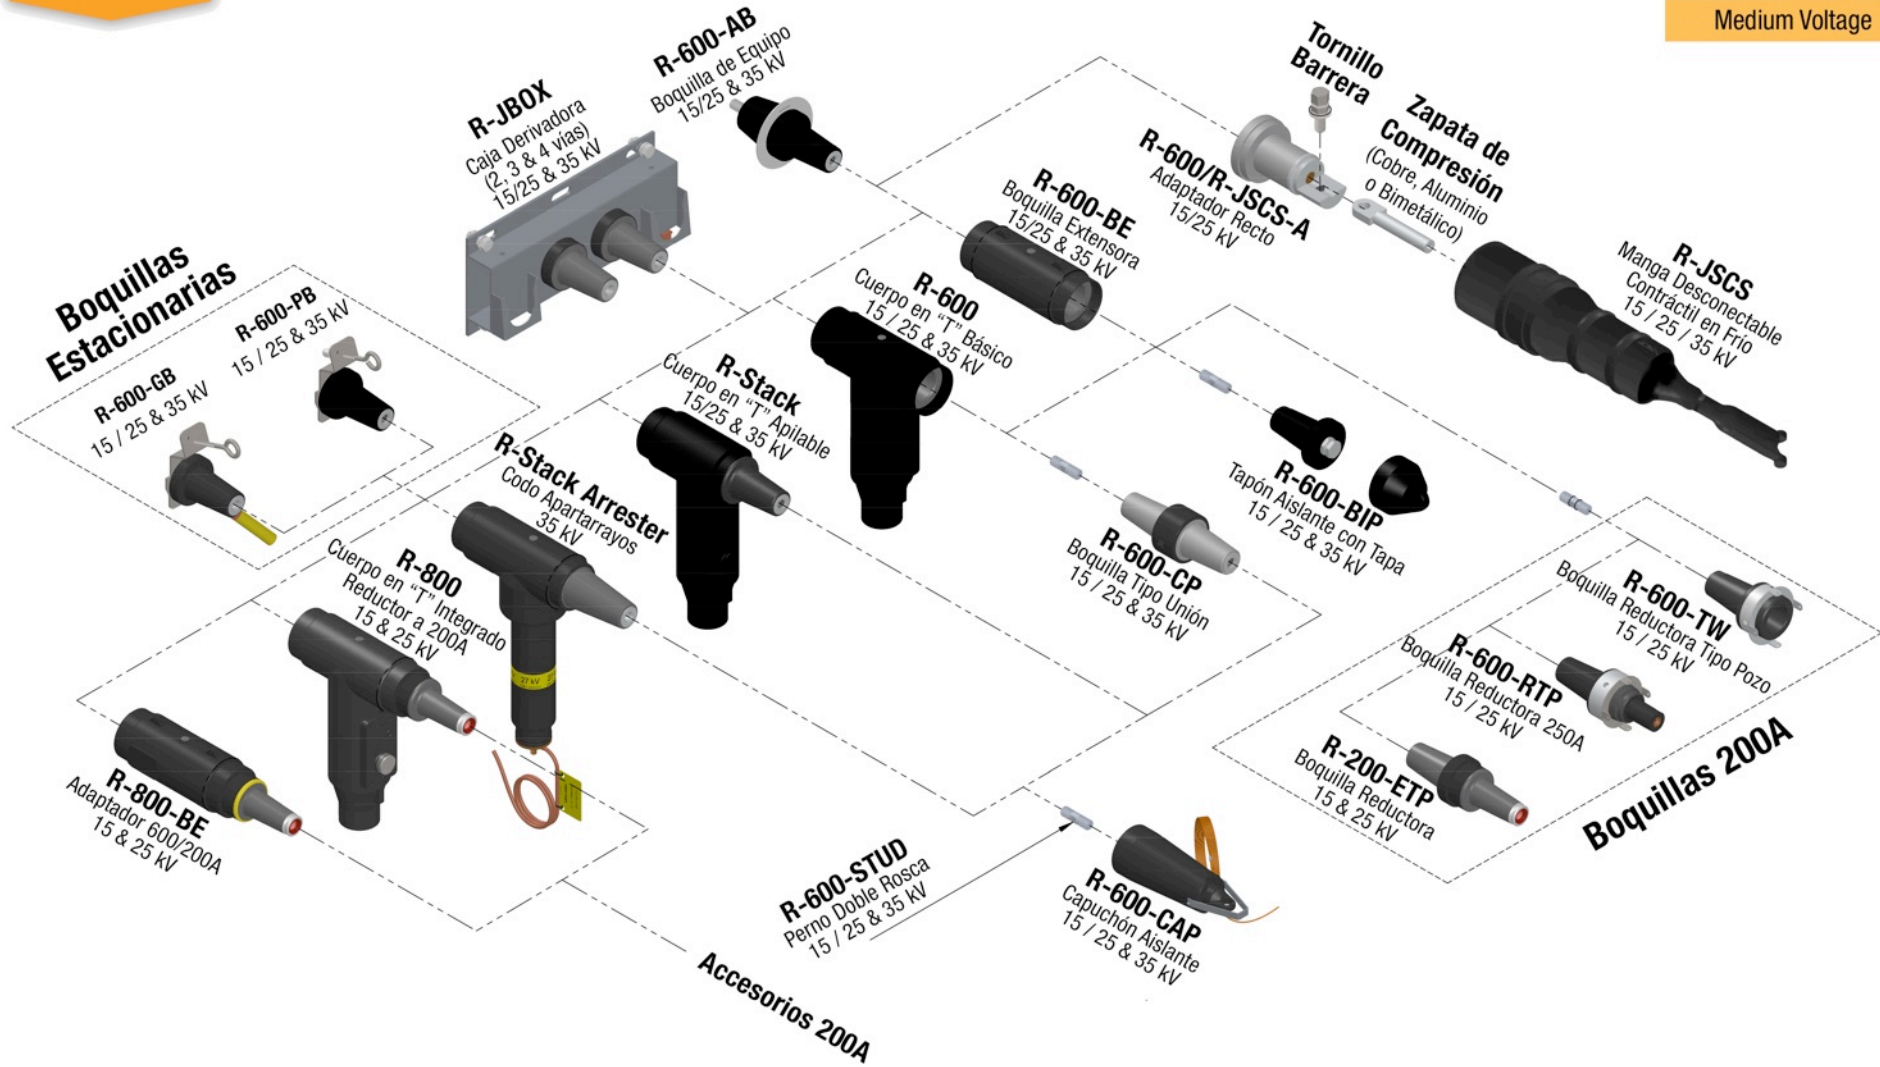

Empalmes Desconectables y Accesorios 900 & 600A, 15,25 & 35 kV

Medium Voltage

Conectores y Accesorios 900 & 600A, 15,25 & 35 kV Operación con Carga

Medium Voltage

Conectores y Accesorios 200A, 15 & 25 kV Operación con Carga

Medium Voltage