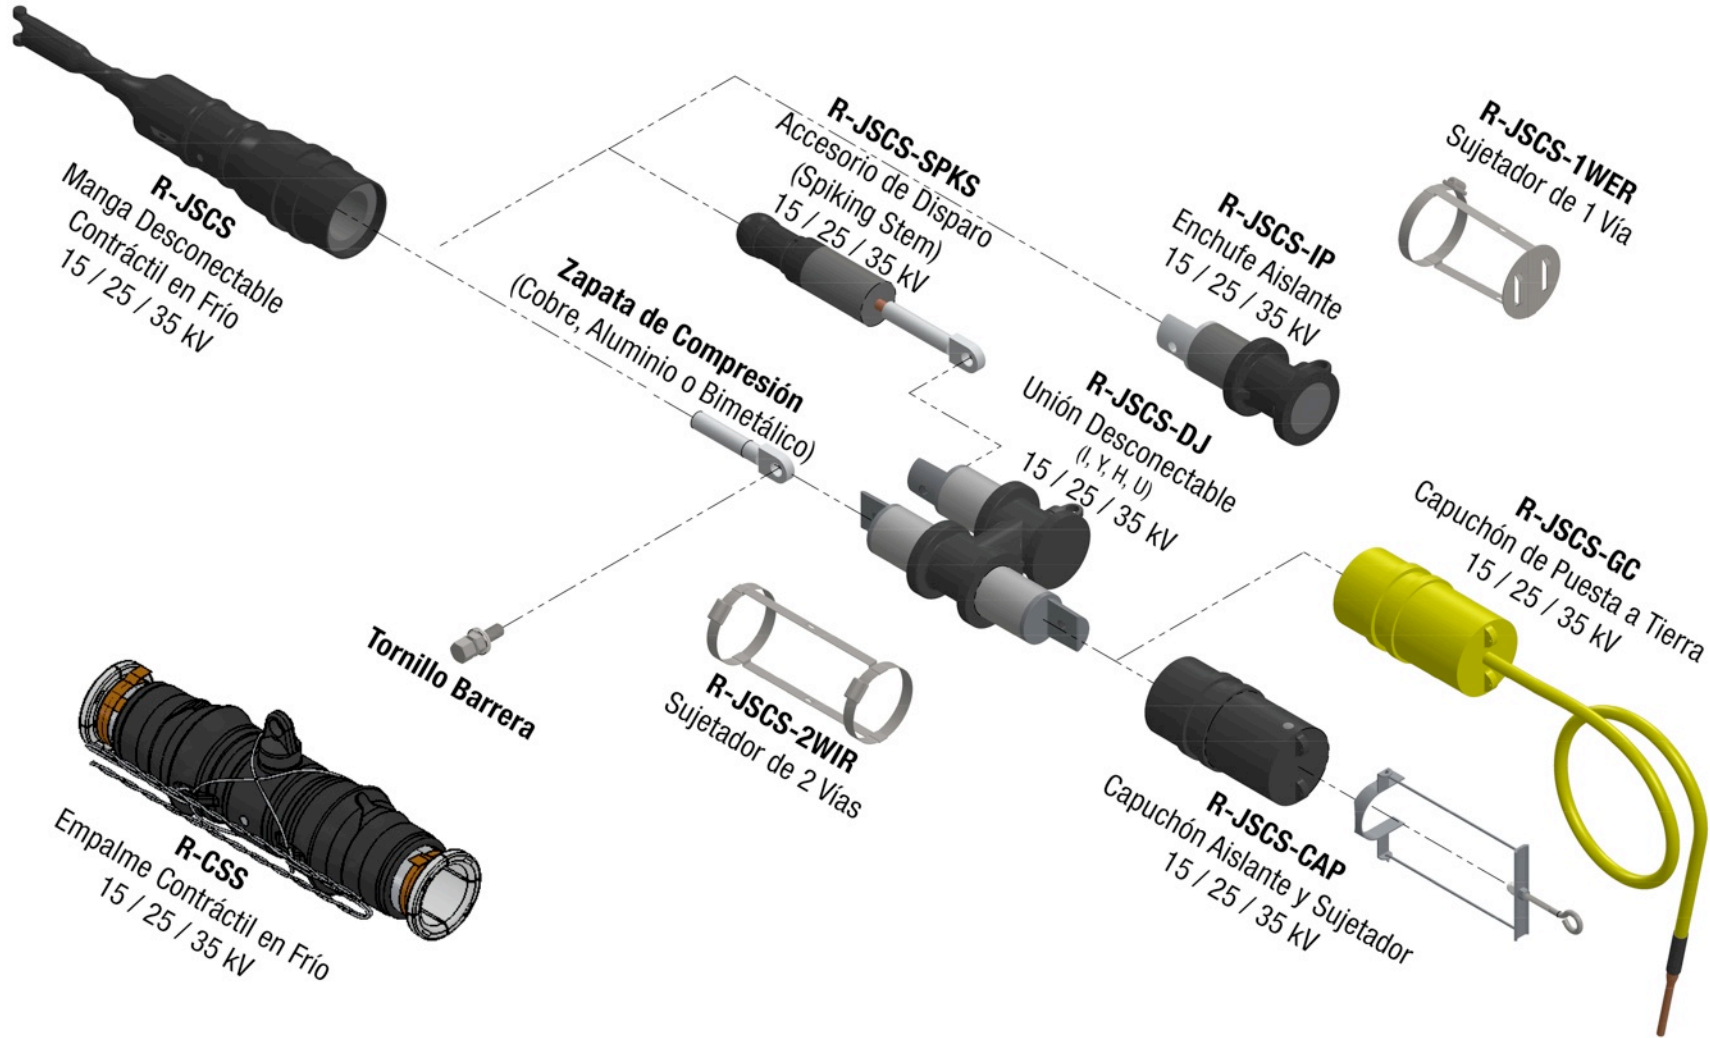

Empalmes Desconectables y Accesorios 900 & 600A, 15,25 & 35 kV

Medium Voltage

Conectores y Accesorios 900 & 600A, 15,25 & 35 kV Operación con Carga

Medium Voltage

Conectores y Accesorios 200A, 15 & 25 kV Operación con Carga

Medium Voltage